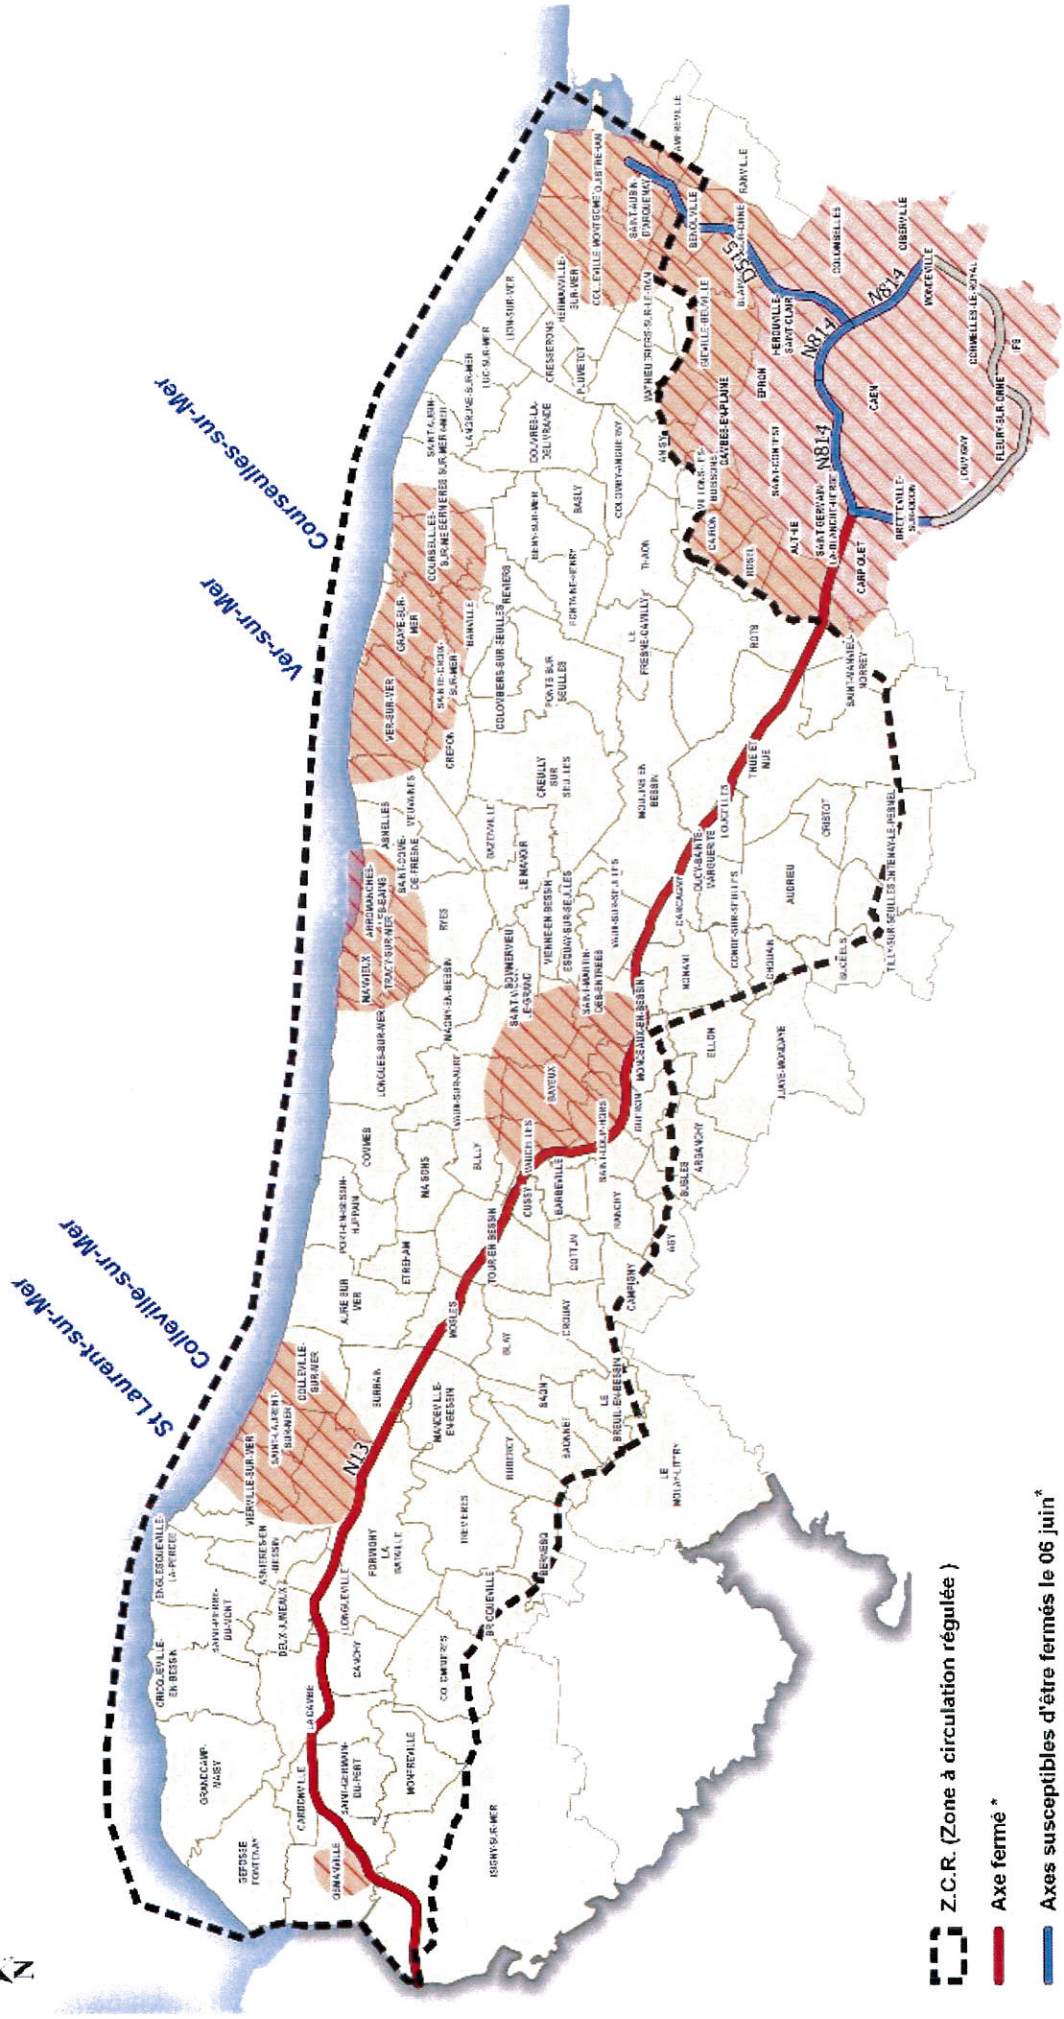

Zone de circulation régulée (ZCR) - 80ème anniversaire du débarquement et de la bataille de Normandie

version du 14/03/2024

-  Z.C.R. (Zone à circulation régulée)
-  Axe fermé *
-  Axes susceptibles d'être fermés le 06 juin^{*}
-  Zone à circulation fortement perturbée

* Les horaires d'ouverture et de fermeture des axes ne sont pas déterminés à ce jour et le seront ultérieurement.