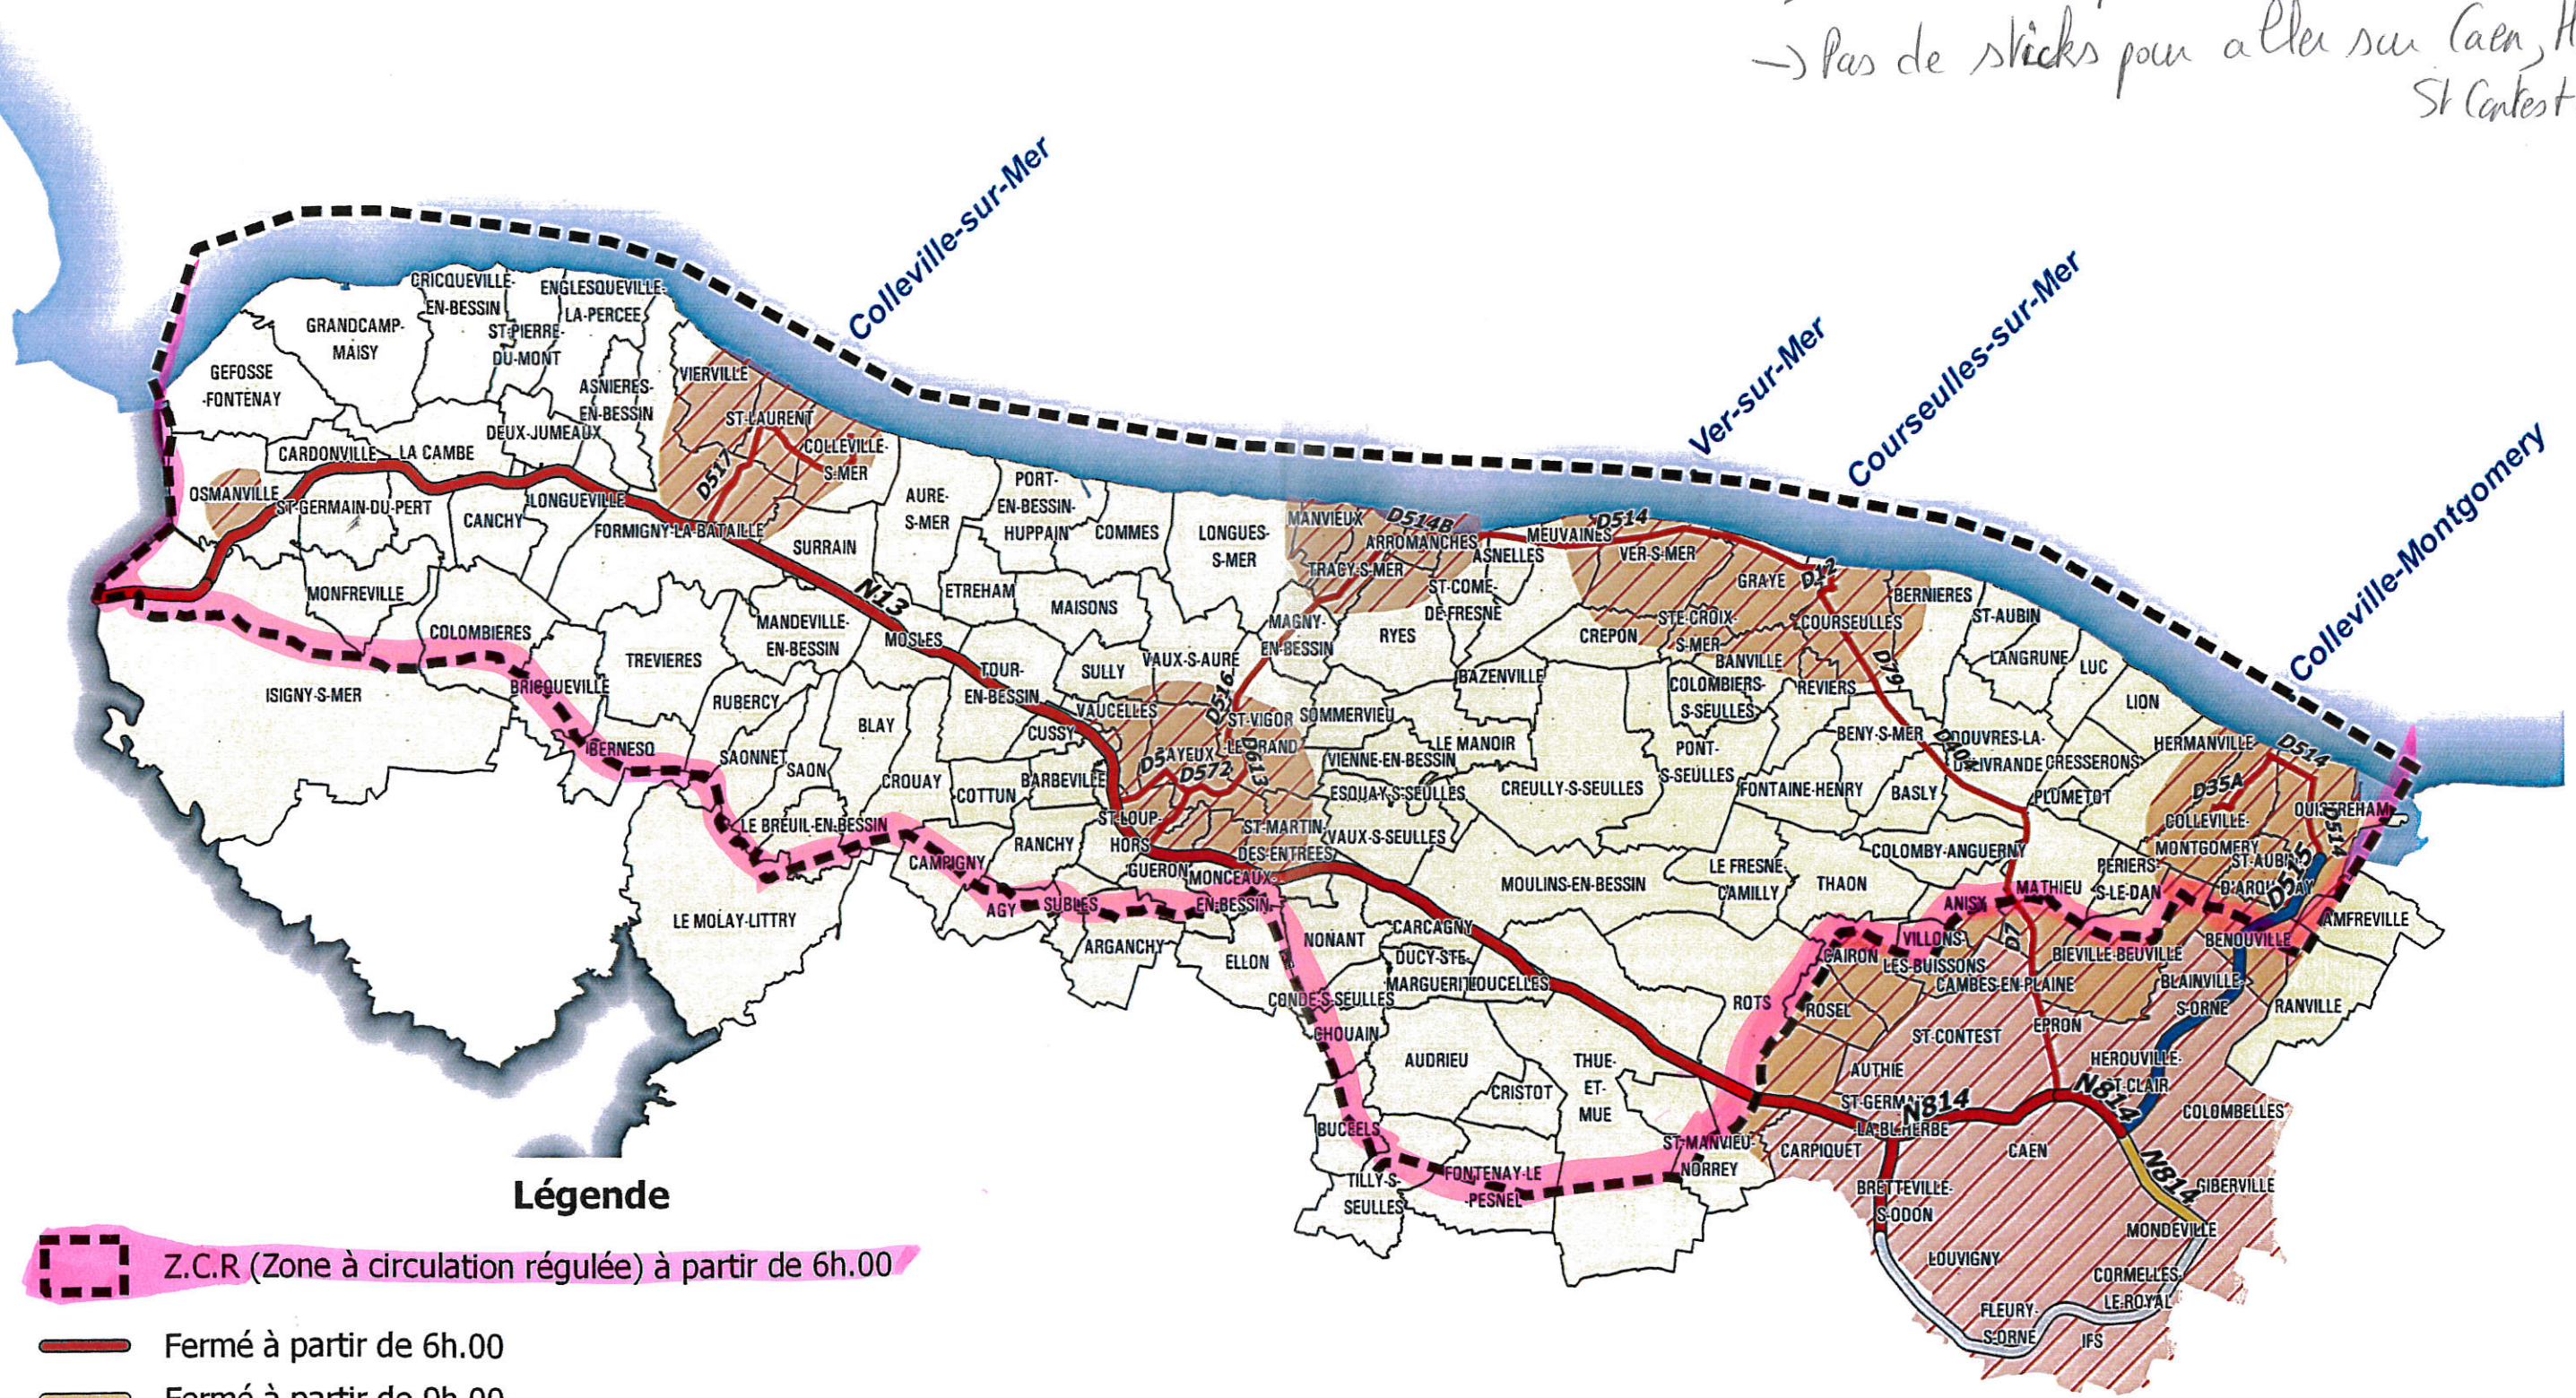

→ Caen n'est pas dans la zone régulée -  
→ Pas de sticks pour aller sur Caen, Hérouville St Contest - - -

Service du Système d'Information, de la Circulation Routière et de l'Expertise Territoriale (SSICRET)

**Légende**

- Z.C.R (Zone à circulation régulée) à partir de 6h.00
- Fermé à partir de 6h.00
- Fermé à partir de 9h.00
- Fermé à partir de 12h.00
- Zone à circulation fortement perturbée

\* Les horaires de levée des restrictions sont fonction du départ des autorités

Source: IGN - BD CARTO